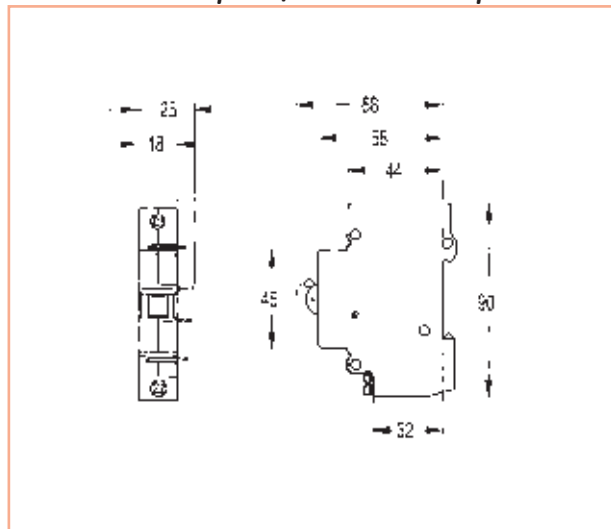

Независимый расцепитель - Серия Hti