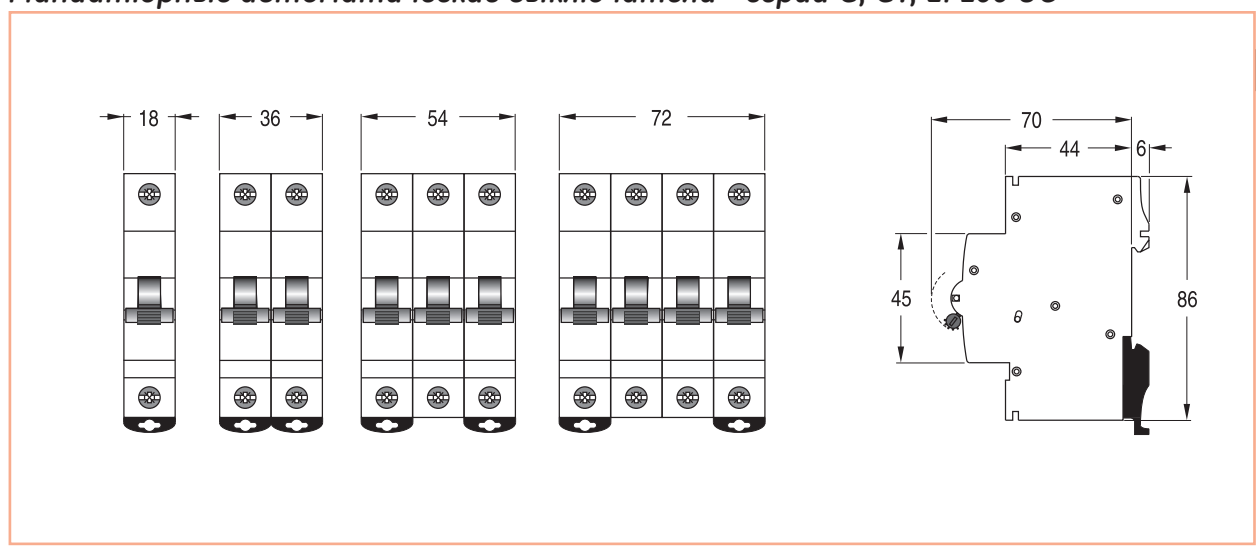

Чертежи

Миниатюрные автоматические выключатели - серии G, GT, EP100 UC

Миниатюрные автоматические выключатели - серии EP60, EP100, EP100T, EP100 UCT, EP100R и EP100 UCR

Защита цепи

A

B

C

D