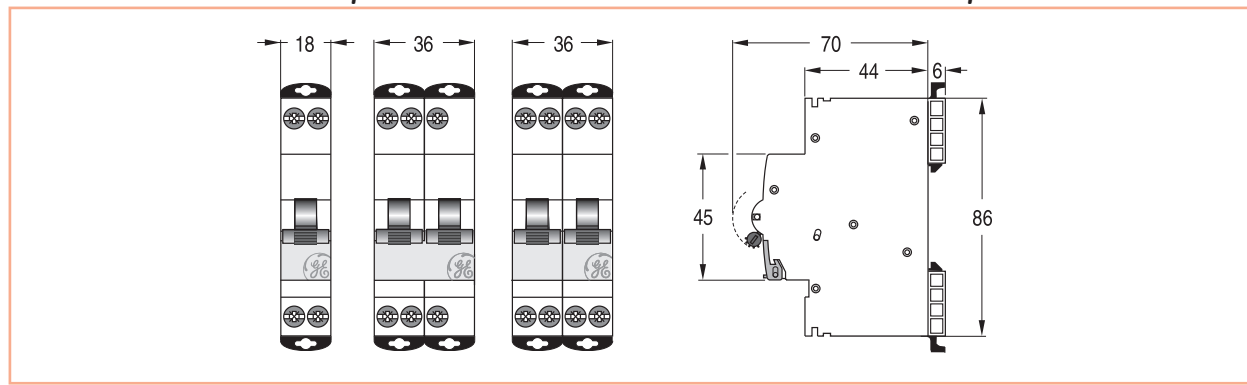

Чертежи

Компактные миниатюрные автоматические выключатели - серия EPC - Unibis™