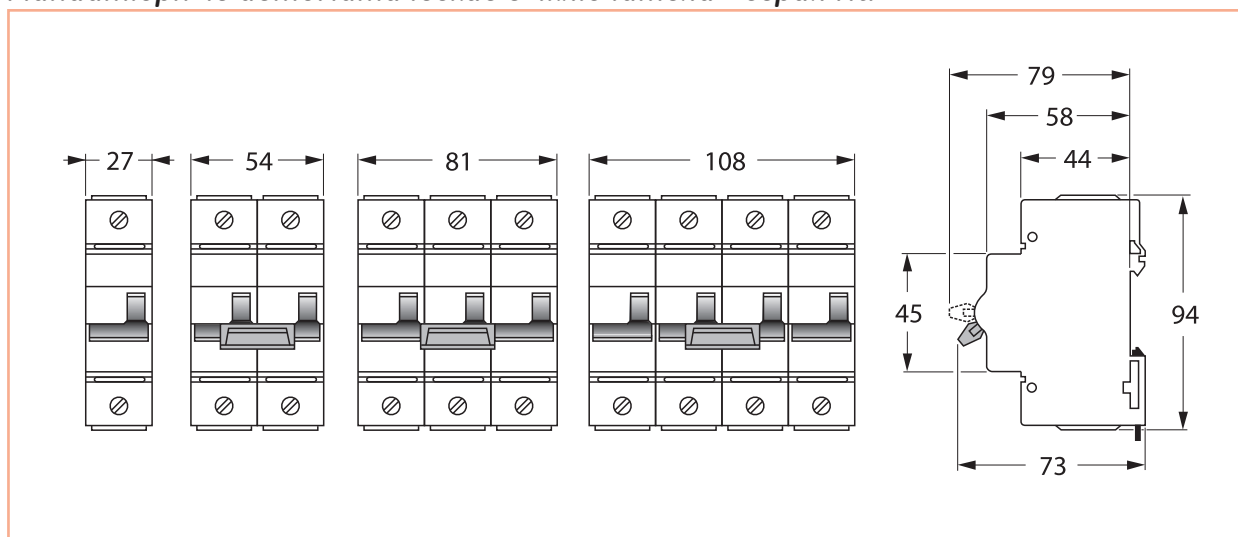

Миниатюрные автоматические выключатели - серия Hti