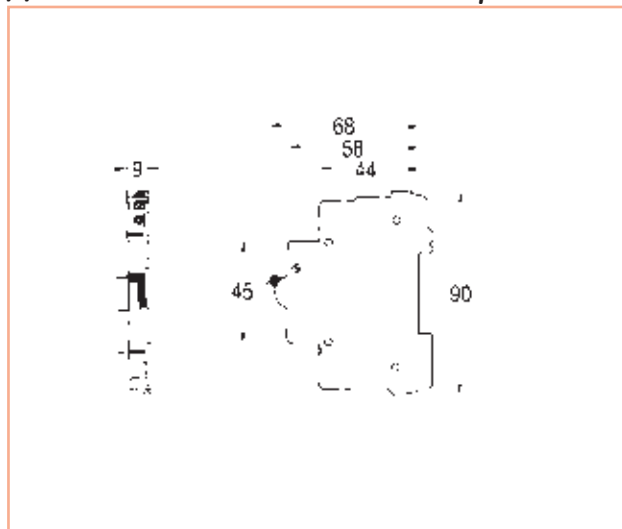

Дополнительный контакт - Серия Hti