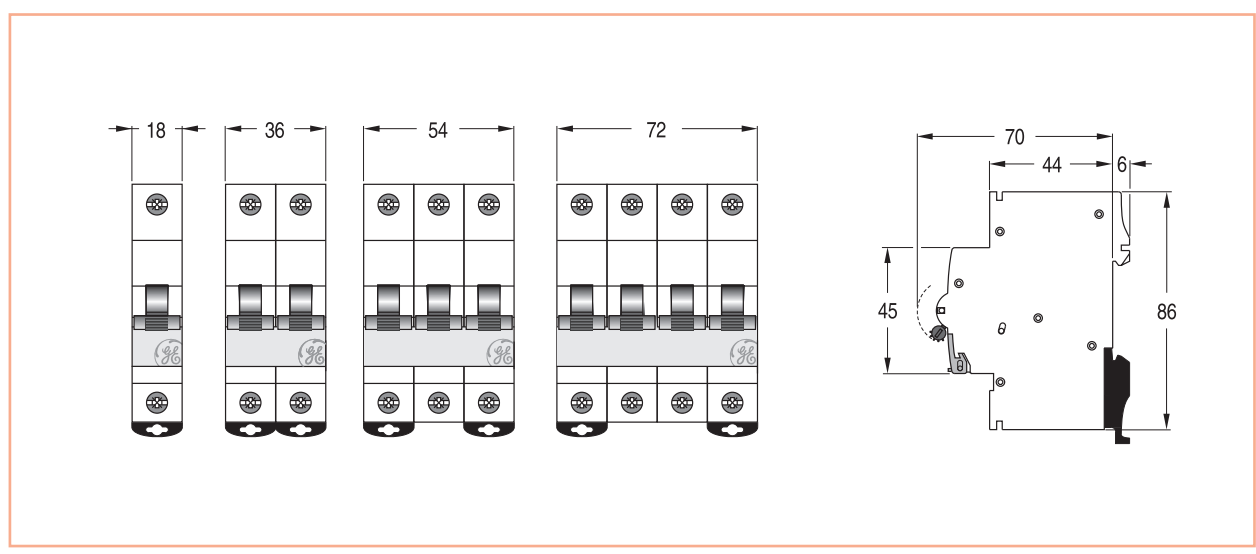

Чертежи

Миниатюрные автоматические выключатели - серии G, GT, EP100 UC

Миниатюрные автоматические выключатели - серии EP60, EP100, EP100T, EP100 UCT, EP100R и EP100 UCR

Защита цепи

A

B

C

D