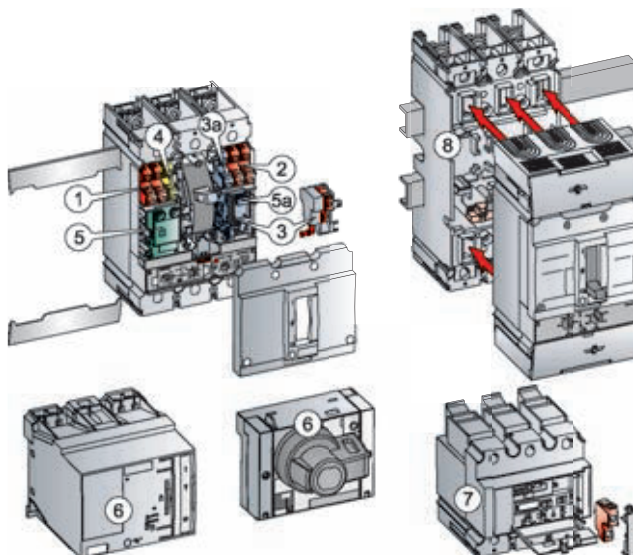

Принадлежности (основные типы)