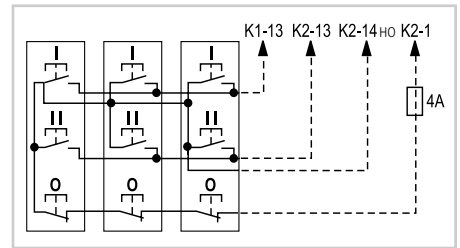

Схемы соединений

Серия M. Схема реверсивного пуска без теплового реле

Силовая цепь

Цепь управления

Управление двумя или более кнопками

Серия CL. Схема реверсивного пуска без теплового реле

Силовая цепь

Цепь управления

Управление двумя или более кнопками

Серия CL. Схема реверсивного пуска с тепловым реле

Силовая цепь

Цепь управления

Управление двумя или более кнопками