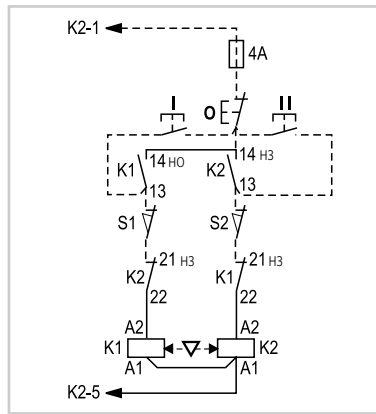

Схемы соединений

Серия M. Схема реверсивного пуска без теплового реле

Силовая цепь

Цепь управления

Управление двумя или более кнопками

Серия CL. Схема реверсивного пуска без теплового реле

Силовая цепь

Цепь управления

Управление двумя или более кнопками

Серия CL. Схема реверсивного пуска с тепловым реле

Силовая цепь

Цепь управления

Управление двумя или более кнопками