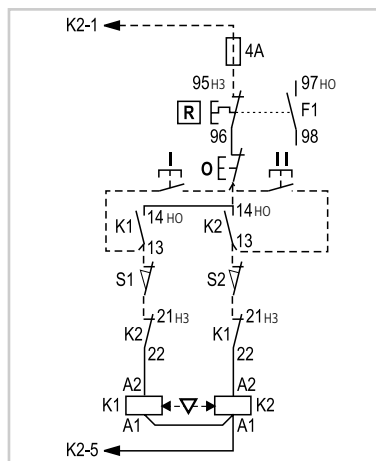

Схемы соединений

Серия M. Схема реверсивного пуска без теплового реле

Силовая цепь

Цепь управления

Управление двумя или более кнопками

Серия CL. Схема реверсивного пуска без теплового реле

Силовая цепь

Цепь управления

Управление двумя или более кнопками

Серия CL. Схема реверсивного пуска с тепловым реле

Силовая цепь

Цепь управления

Управление двумя или более кнопками