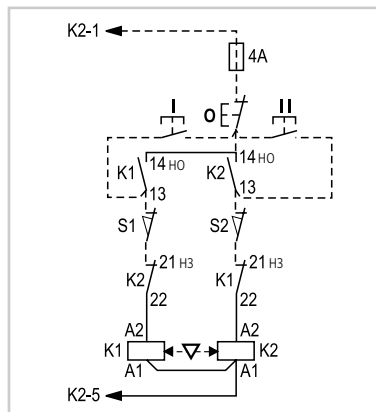

Схемы соединений

Серия M. Схема реверсивного пуска без теплового реле

Силовая цепь

Цепь управления

Управление двумя или более кнопками

Серия CL. Схема реверсивного пуска без теплового реле

Силовая цепь

Цепь управления

Управление двумя или более кнопками

Серия CL. Схема реверсивного пуска с тепловым реле

Силовая цепь

Цепь управления

Управление двумя или более кнопками