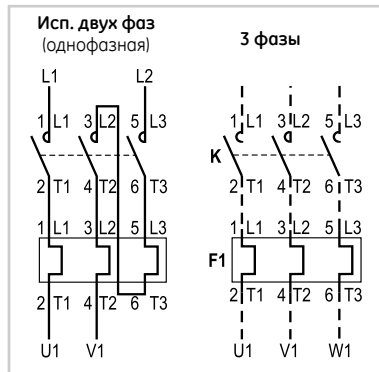

## Схемы соединений

### Серия М. Схема прямого пуска (DOL) с кнопкой сброса

Силовая цепь

Цепь управления

Управление двумя или более кнопками

### Серия М. Схема прямого пуска (DOL) с кнопкой пуска/аварийной остановки

Силовая цепь

Цепь управления

Управление двумя или более кнопками