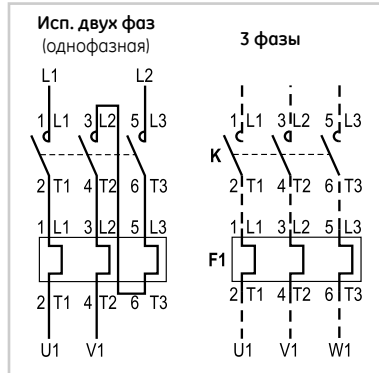

## Схемы соединений

### Серия М. Схема прямого пуска (DOL) с кнопкой сброса

Силовая цепь

Цепь управления

Управление двумя или более кнопками

### Серия М. Схема прямого пуска (DOL) с кнопкой пуска/аварийной остановки

Силовая цепь

Цепь управления

Управление двумя или более кнопками