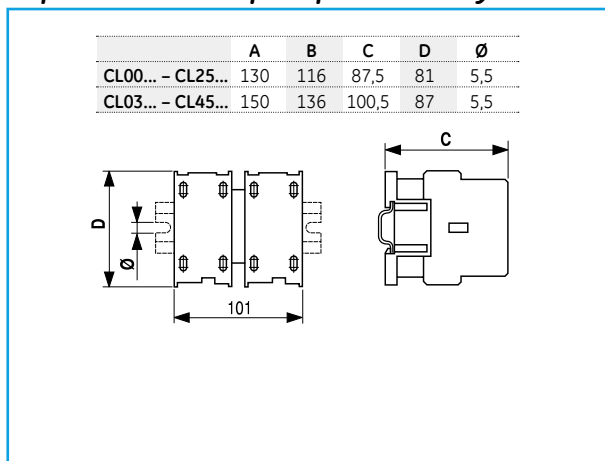

## Габаритные чертежи

### Система прямого пуска. IP40 / IP65

### Серия CL – Система прямого пуска

**Серия М. Схема реверсивного пуска**

**Серия CL. Схема реверсивного пуска без теплового реле**

**Серия CL. Схема реверсивного пуска с тепловым реле**