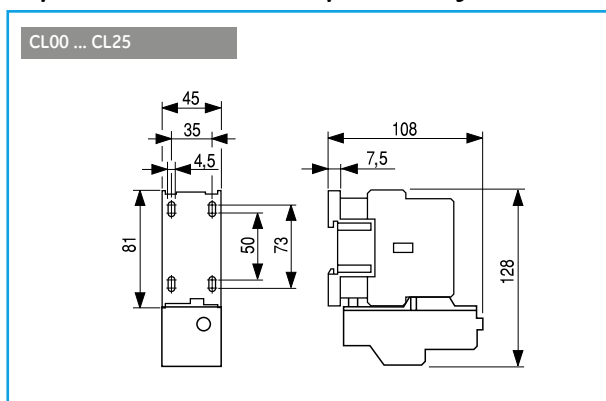

## Габаритные чертежи

### Система прямого пуска. IP40 / IP65

### Серия CL – Система прямого пуска

**Серия М. Схема реверсивного пуска**

**Серия CL. Схема реверсивного пуска без теплового реле**

**Серия CL. Схема реверсивного пуска с тепловым реле**