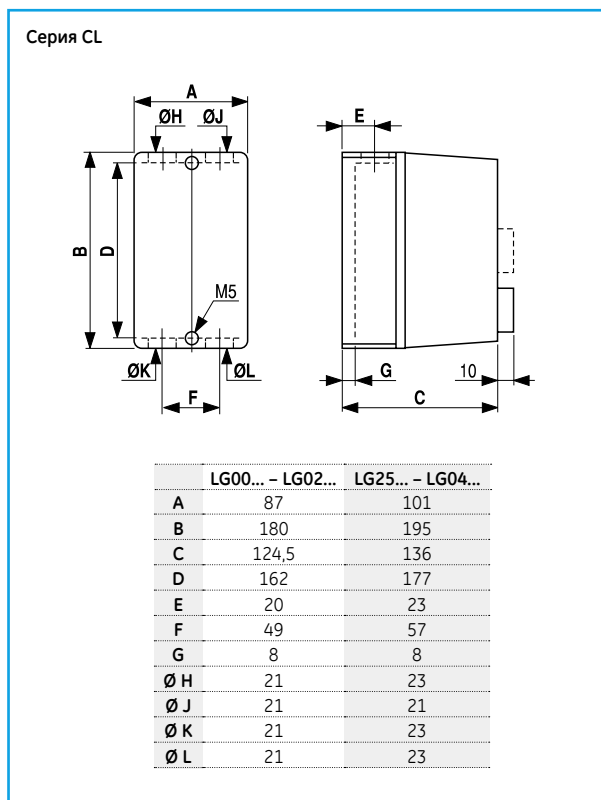

## Габаритные чертежи

### Система прямого пуска. IP40 / IP65

### Серия CL – Система прямого пуска

**Серия М. Схема реверсивного пуска**

**Серия CL. Схема реверсивного пуска без теплового реле**

**Серия CL. Схема реверсивного пуска с тепловым реле**