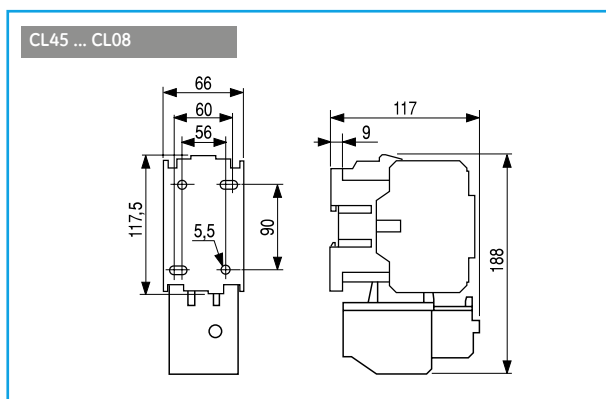

## Габаритные чертежи

### Система прямого пуска. IP40 / IP65

### Серия CL – Система прямого пуска

**Серия М. Схема реверсивного пуска**

**Серия CL. Схема реверсивного пуска без теплового реле**

**Серия CL. Схема реверсивного пуска с тепловым реле**