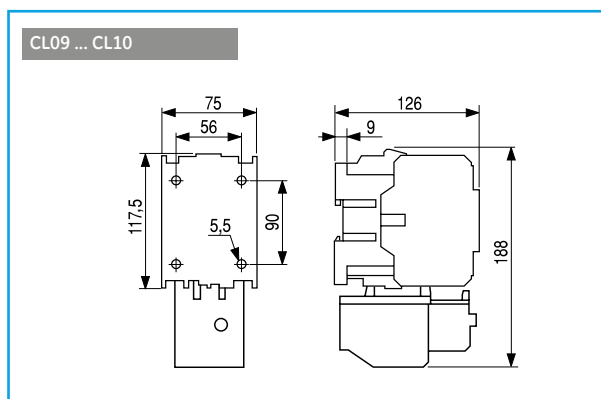

## Габаритные чертежи

### Система прямого пуска. IP40 / IP65

### Серия CL – Система прямого пуска

**Серия М. Схема реверсивного пуска**

**Серия CL. Схема реверсивного пуска без теплового реле**

**Серия CL. Схема реверсивного пуска с тепловым реле**