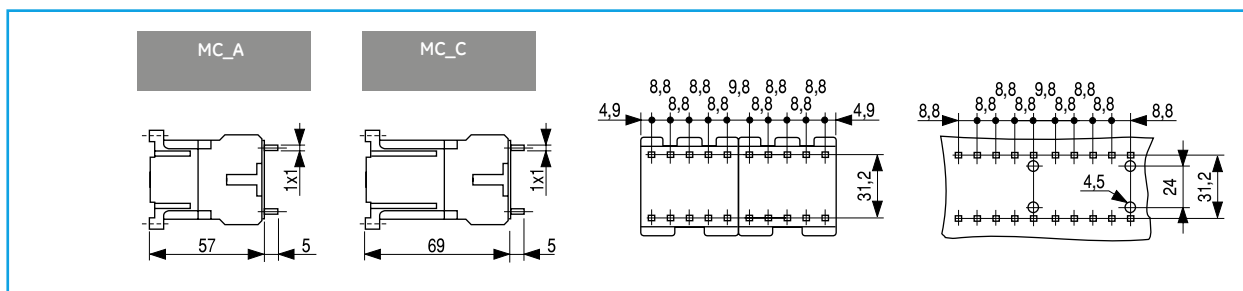

## Габаритные чертежи

### Система прямого пуска. IP40 / IP65

### Серия CL – Система прямого пуска

**Серия М. Схема реверсивного пуска**

**Серия CL. Схема реверсивного пуска без теплового реле**

**Серия CL. Схема реверсивного пуска с тепловым реле**