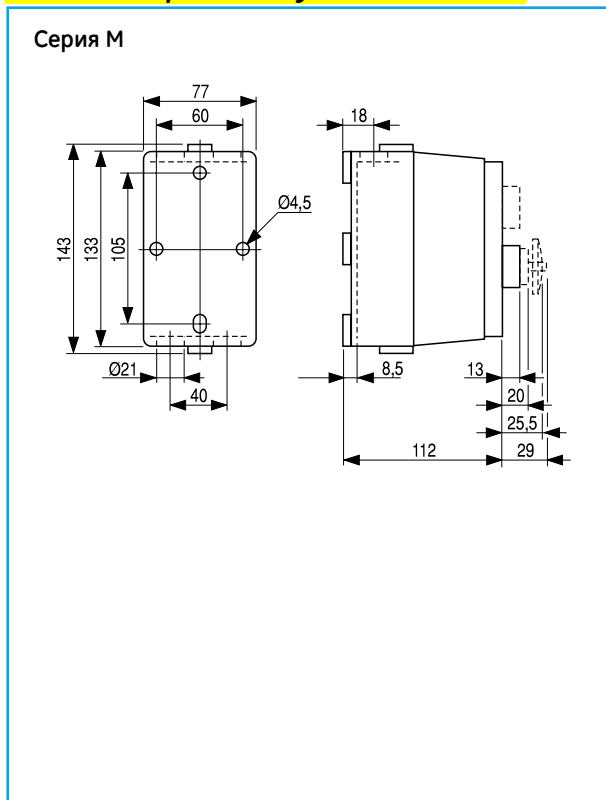

## Габаритные чертежи

### Система прямого пуска. IP40 / IP65

### Серия CL – Система прямого пуска

**Серия М. Схема реверсивного пуска**

**Серия CL. Схема реверсивного пуска без теплового реле**

**Серия CL. Схема реверсивного пуска с тепловым реле**