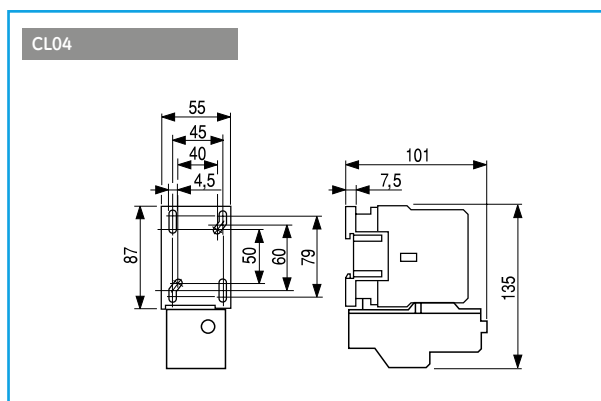

## Габаритные чертежи

### Система прямого пуска. IP40 / IP65

### Серия CL – Система прямого пуска

**Серия М. Схема реверсивного пуска**

**Серия CL. Схема реверсивного пуска без теплового реле**

**Серия CL. Схема реверсивного пуска с тепловым реле**