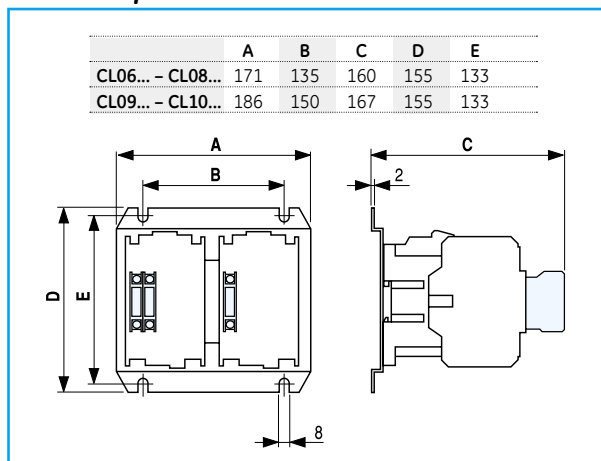

### Система прямого пуска. IP40 / IP65

### Серия CL – Система прямого пуска

**Серия М. Схема реверсивного пуска**

**Серия CL. Схема реверсивного пуска без теплового реле**

**Серия CL. Схема реверсивного пуска с тепловым реле**