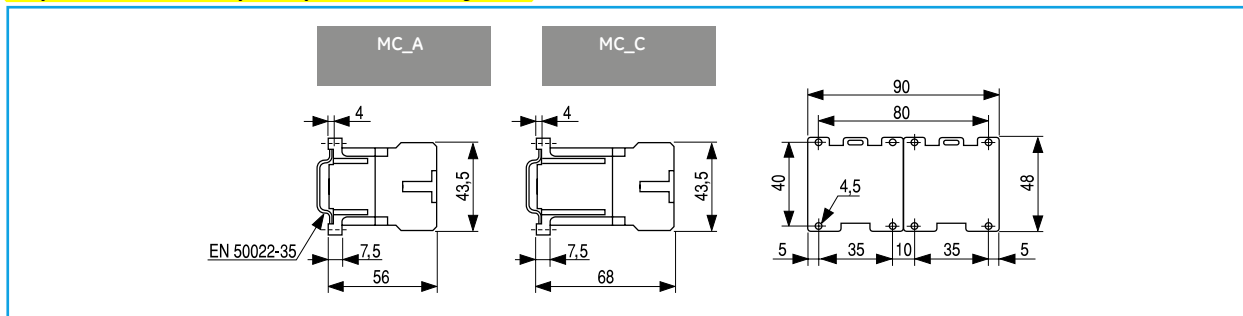

## Габаритные чертежи

### Система прямого пуска. IP40 / IP65

### Серия CL – Система прямого пуска

**Серия М. Схема реверсивного пуска**

**Серия CL. Схема реверсивного пуска без теплового реле**

**Серия CL. Схема реверсивного пуска с тепловым реле**