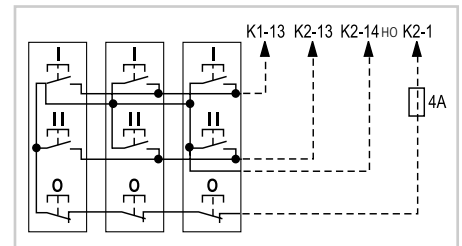

Схемы соединений

Серия M. Схема реверсивного пуска без теплового реле

Силовая цепь

Цепь управления

Управление двумя или более кнопками

Серия CL. Схема реверсивного пуска без теплового реле

Силовая цепь

Цепь управления

Управление двумя или более кнопками

Серия CL. Схема реверсивного пуска с тепловым реле

Силовая цепь

Цепь управления

Управление двумя или более кнопками