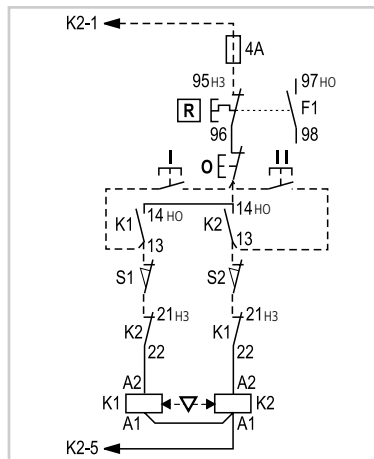

Схемы соединений

Серия M. Схема реверсивного пуска без теплового реле

Силовая цепь

Цепь управления

Управление двумя или более кнопками

Серия CL. Схема реверсивного пуска без теплового реле

Силовая цепь

Цепь управления

Управление двумя или более кнопками

Серия CL. Схема реверсивного пуска с тепловым реле

Силовая цепь

Цепь управления

Управление двумя или более кнопками