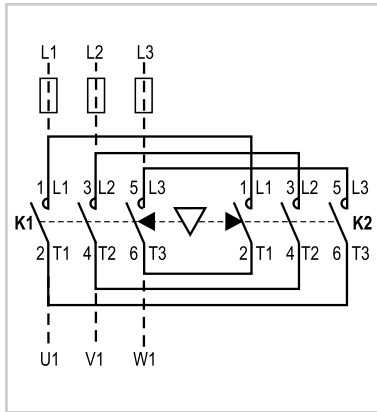

Схемы соединений

Серия M. Схема реверсивного пуска без теплового реле

Силовая цепь

Цепь управления

Управление двумя или более кнопками

Серия CL. Схема реверсивного пуска без теплового реле

Силовая цепь

Цепь управления

Управление двумя или более кнопками

Серия CL. Схема реверсивного пуска с тепловым реле

Силовая цепь

Цепь управления

Управление двумя или более кнопками