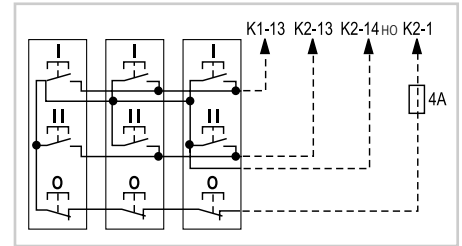

Схемы соединений

Серия M. Схема реверсивного пуска без теплового реле

Силовая цепь

Цепь управления

Управление двумя или более кнопками

Серия CL. Схема реверсивного пуска без теплового реле

Силовая цепь

Цепь управления

Управление двумя или более кнопками

Серия CL. Схема реверсивного пуска с тепловым реле

Силовая цепь

Цепь управления

Управление двумя или более кнопками