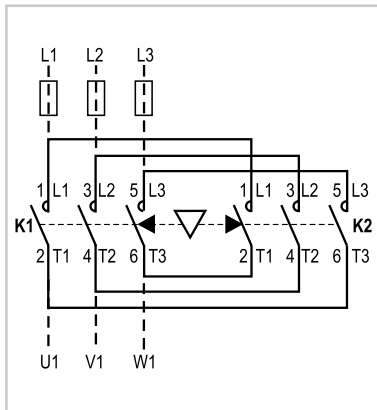

Схемы соединений

Серия M. Схема реверсивного пуска без теплового реле

Силовая цепь

Цепь управления

Управление двумя или более кнопками

Серия CL. Схема реверсивного пуска без теплового реле

Силовая цепь

Цепь управления

Управление двумя или более кнопками

Серия CL. Схема реверсивного пуска с тепловым реле

Силовая цепь

Цепь управления

Управление двумя или более кнопками