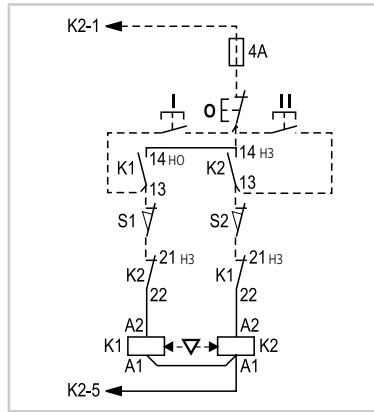

Схемы соединений

Серия M. Схема реверсивного пуска без теплового реле

Силовая цепь

Цепь управления

Управление двумя или более кнопками

Серия CL. Схема реверсивного пуска без теплового реле

Силовая цепь

Цепь управления

Управление двумя или более кнопками

Серия CL. Схема реверсивного пуска с тепловым реле

Силовая цепь

Цепь управления

Управление двумя или более кнопками