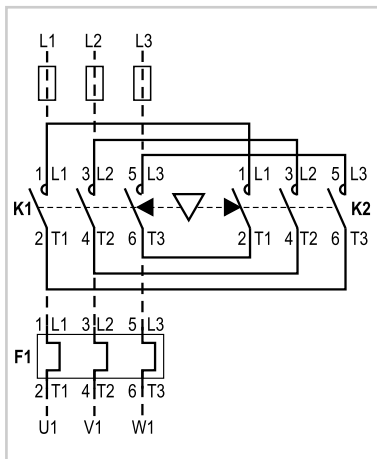

Схемы соединений

Серия M. Схема реверсивного пуска без теплового реле

Силовая цепь

Цепь управления

Управление двумя или более кнопками

Серия CL. Схема реверсивного пуска без теплового реле

Силовая цепь

Цепь управления

Управление двумя или более кнопками

Серия CL. Схема реверсивного пуска с тепловым реле

Силовая цепь

Цепь управления

Управление двумя или более кнопками