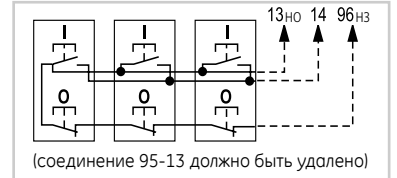

Схемы соединений

Серия CL. Схема прямого пуска (DOL)

Напряжение главной цепи

Цепь управления

Управление двумя или более кнопками

Управление от внеш. контакта

Серия CL. Схема прямого пуска (DOL) с кнопкой сброса

Силовая цепь

Цепь управления

Управление двумя или более кнопками

Управление от внеш. контакта

Серия CL. Схема прямого пуска (DOL) с кнопкой пуска/аварийной остановки

Силовая цепь

Цепь управления

Управление двумя или более кнопками