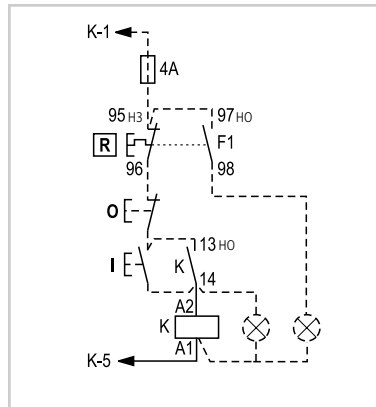

Схемы соединений

Серия CL. Схема прямого пуска (DOL)

Напряжение главной цепи

Цепь управления

Управление двумя или более кнопками

Управление от внеш. контакта

Серия CL. Схема прямого пуска (DOL) с кнопкой сброса

Силовая цепь

Цепь управления

Управление двумя или более кнопками

Управление от внеш. контакта

Серия CL. Схема прямого пуска (DOL) с кнопкой пуска/аварийной остановки

Силовая цепь

Цепь управления

Управление двумя или более кнопками