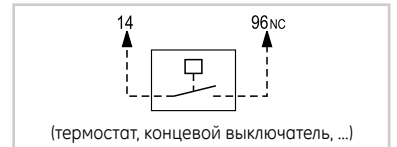

Схемы соединений

Серия CL. Схема прямого пуска (DOL)

Напряжение главной цепи

Цепь управления

Управление двумя или более кнопками

Управление от внеш. контакта

Серия CL. Схема прямого пуска (DOL) с кнопкой сброса

Силовая цепь

Цепь управления

Управление двумя или более кнопками

Управление от внеш. контакта

Серия CL. Схема прямого пуска (DOL) с кнопкой пуска/аварийной остановки

Силовая цепь

Цепь управления

Управление двумя или более кнопками