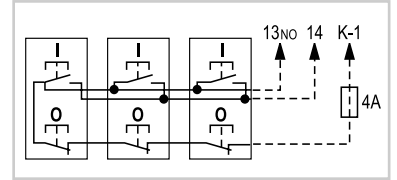

Схемы соединений

Серия CL. Схема прямого пуска (DOL)

Напряжение главной цепи

Цепь управления

Управление двумя или более кнопками

Управление от внеш. контакта

Серия CL. Схема прямого пуска (DOL) с кнопкой сброса

Силовая цепь

Цепь управления

Управление двумя или более кнопками

Управление от внеш. контакта

Серия CL. Схема прямого пуска (DOL) с кнопкой пуска/аварийной остановки

Силовая цепь

Цепь управления

Управление двумя или более кнопками