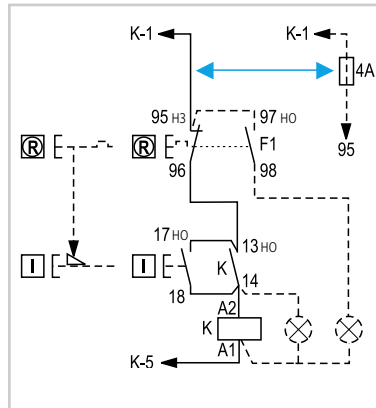

Схемы соединений

Серия CL. Схема прямого пуска (DOL)

Напряжение главной цепи

Цепь управления

Управление двумя или более кнопками

Управление от внеш. контакта

Серия CL. Схема прямого пуска (DOL) с кнопкой сброса

Силовая цепь

Цепь управления

Управление двумя или более кнопками

Управление от внеш. контакта

Серия CL. Схема прямого пуска (DOL) с кнопкой пуска/аварийной остановки

Силовая цепь

Цепь управления

Управление двумя или более кнопками

Управление от внеш. контакта