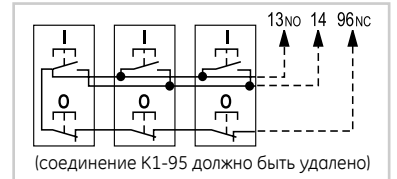

Схемы соединений

Серия CL. Схема прямого пуска (DOL)

Напряжение главной цепи

Цепь управления

Управление двумя или более кнопками

Управление от внеш. контакта

Серия CL. Схема прямого пуска (DOL) с кнопкой сброса

Силовая цепь

Цепь управления

Управление двумя или более кнопками

Управление от внеш. контакта

Серия CL. Схема прямого пуска (DOL) с кнопкой пуска/аварийной остановки

Силовая цепь

Цепь управления

Управление двумя или более кнопками