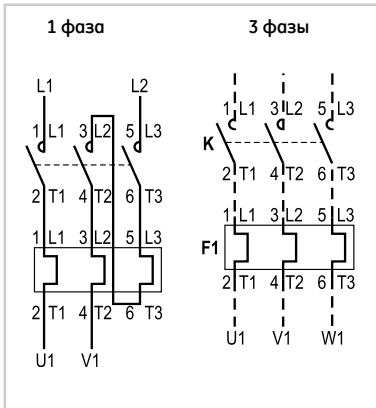

Схемы соединений

Серия CL. Схема прямого пуска (DOL)

Напряжение главной цепи

Цепь управления

Управление двумя или более кнопками

Управление от внеш. контакта

Серия CL. Схема прямого пуска (DOL) с кнопкой сброса

Силовая цепь

Цепь управления

Управление двумя или более кнопками

Управление от внеш. контакта

Серия CL. Схема прямого пуска (DOL) с кнопкой пуска/аварийной остановки

Силовая цепь

Цепь управления

Управление двумя или более кнопками

Управление от внеш. контакта