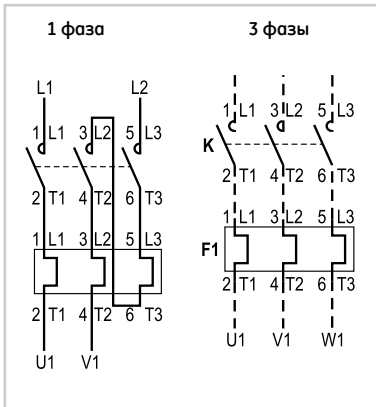

Схемы соединений

Серия CL. Схема прямого пуска (DOL)

Напряжение главной цепи

Цепь управления

Управление двумя или более кнопками

Управление от внеш. контакта

Серия CL. Схема прямого пуска (DOL) с кнопкой сброса

Силовая цепь

Цепь управления

Управление двумя или более кнопками

Управление от внеш. контакта

Серия CL. Схема прямого пуска (DOL) с кнопкой пуска/аварийной остановки

Силовая цепь

Цепь управления

Управление двумя или более кнопками