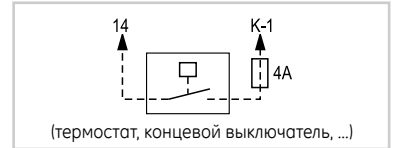

Схемы соединений

Серия CL. Схема прямого пуска (DOL)

Напряжение главной цепи

Цепь управления

Управление двумя или более кнопками

Управление от внеш. контакта

Серия CL. Схема прямого пуска (DOL) с кнопкой сброса

Силовая цепь

Цепь управления

Управление двумя или более кнопками

Управление от внеш. контакта

Серия CL. Схема прямого пуска (DOL) с кнопкой пуска/аварийной остановки

Силовая цепь

Цепь управления

Управление двумя или более кнопками