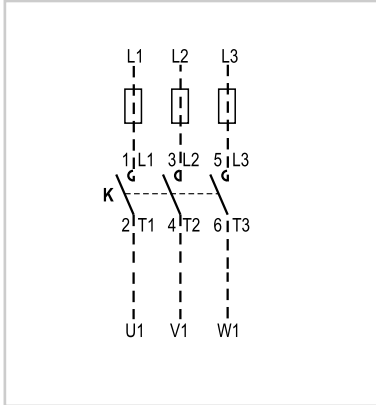

Схемы соединений

Серия CL. Схема прямого пуска (DOL)

Напряжение главной цепи

Цепь управления

Управление двумя или более кнопками

Управление от внеш. контакта

Серия CL. Схема прямого пуска (DOL) с кнопкой сброса

Силовая цепь

Цепь управления

Управление двумя или более кнопками

Управление от внеш. контакта

Серия CL. Схема прямого пуска (DOL) с кнопкой пуска/аварийной остановки

Силовая цепь

Цепь управления

Управление двумя или более кнопками