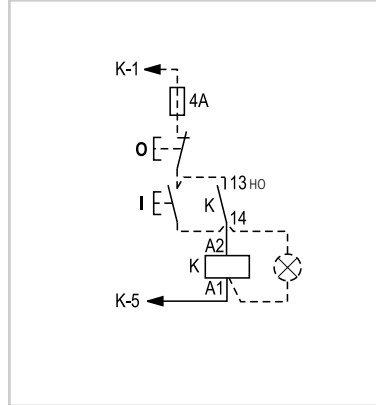

Схемы соединений

Серия CL. Схема прямого пуска (DOL)

Напряжение главной цепи

Цепь управления

Управление двумя или более кнопками

Управление от внеш. контакта

Серия CL. Схема прямого пуска (DOL) с кнопкой сброса

Силовая цепь

Цепь управления

Управление двумя или более кнопками

Управление от внеш. контакта

Серия CL. Схема прямого пуска (DOL) с кнопкой пуска/аварийной остановки

Силовая цепь

Цепь управления

Управление двумя или более кнопками