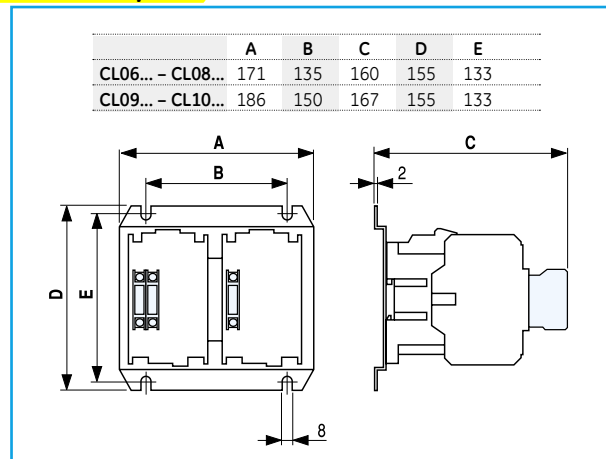

Габаритные чертежи

Система прямого пуска. IP40 / IP65

Серия CL – Система прямого пуска

Серия M. Схема реверсивного пуска

Серия CL. Схема реверсивного пуска без теплового реле

Серия CL. Схема реверсивного пуска с тепловым реле

Габаритные чертежи

Серия CL – Система пуска по схеме «звезда-треугольник»

Серия СК – Система пуска по схеме «звезда-треугольник»