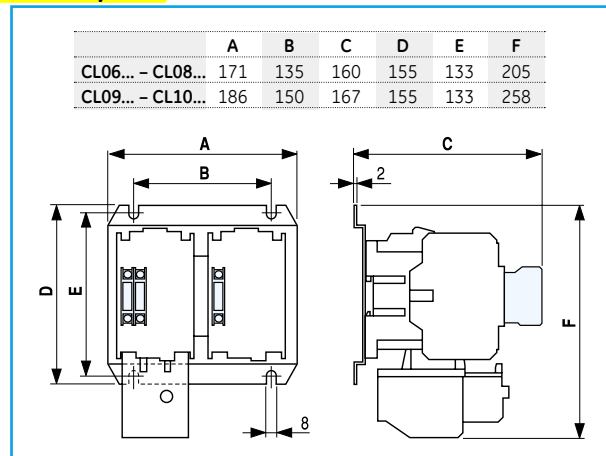

Габаритные чертежи

Система прямого пуска. IP40 / IP65

Серия CL – Система прямого пуска

Серия M. Схема реверсивного пуска

Серия CL. Схема реверсивного пуска без теплового реле

Серия CL. Схема реверсивного пуска с тепловым реле

Габаритные чертежи

Серия CL – Система пуска по схеме «звезда-треугольник»

Серия СК – Система пуска по схеме «звезда-треугольник»