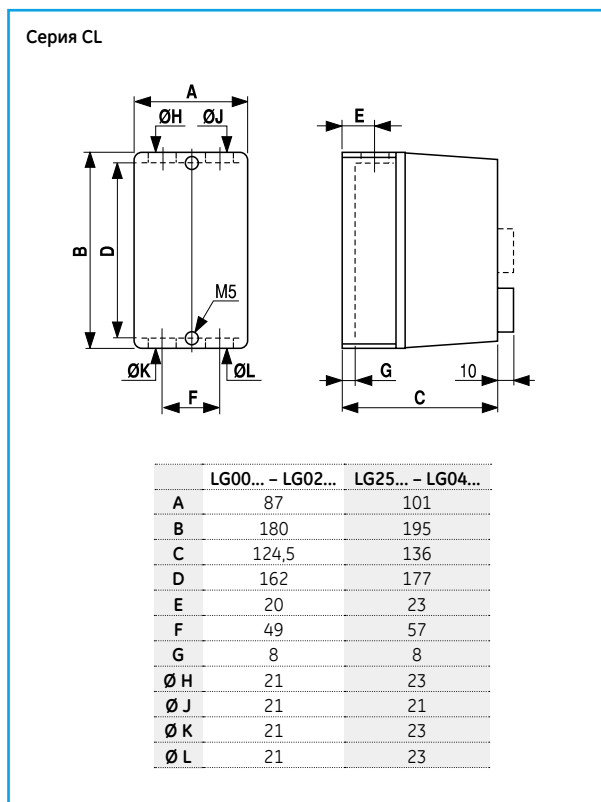

Габаритные чертежи

Система прямого пуска. IP40 / IP65

Серия CL – Система прямого пуска

Серия M. Схема реверсивного пуска

Серия CL. Схема реверсивного пуска без теплового реле

Серия CL. Схема реверсивного пуска с тепловым реле

Габаритные чертежи

Серия CL – Система пуска по схеме «звезда-треугольник»

Серия СК – Система пуска по схеме «звезда-треугольник»