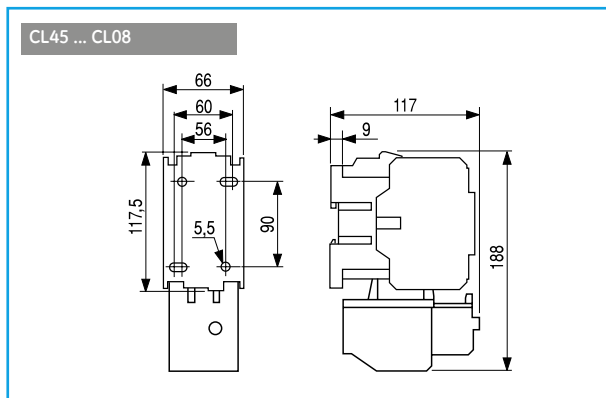

Габаритные чертежи

Система прямого пуска. IP40 / IP65

Серия CL – Система прямого пуска

Серия M. Схема реверсивного пуска

Серия CL. Схема реверсивного пуска без теплового реле

Серия CL. Схема реверсивного пуска с тепловым реле

Габаритные чертежи

Серия CL – Система пуска по схеме «звезда-треугольник»

Серия СК – Система пуска по схеме «звезда-треугольник»