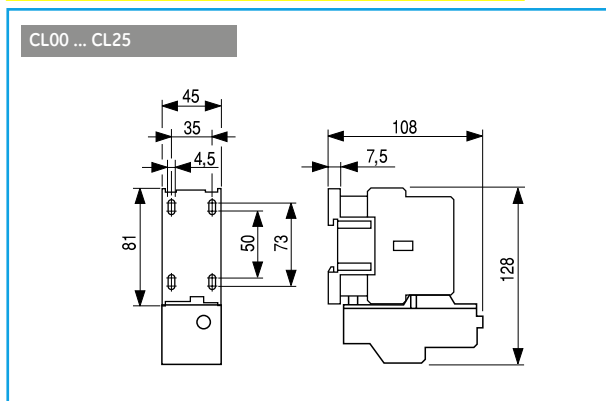

Габаритные чертежи

Система прямого пуска. IP40 / IP65

Серия CL – Система прямого пуска

Серия M. Схема реверсивного пуска

Серия CL. Схема реверсивного пуска без теплового реле

Серия CL. Схема реверсивного пуска с тепловым реле

Габаритные чертежи

Серия CL – Система пуска по схеме «звезда-треугольник»

Серия СК – Система пуска по схеме «звезда-треугольник»