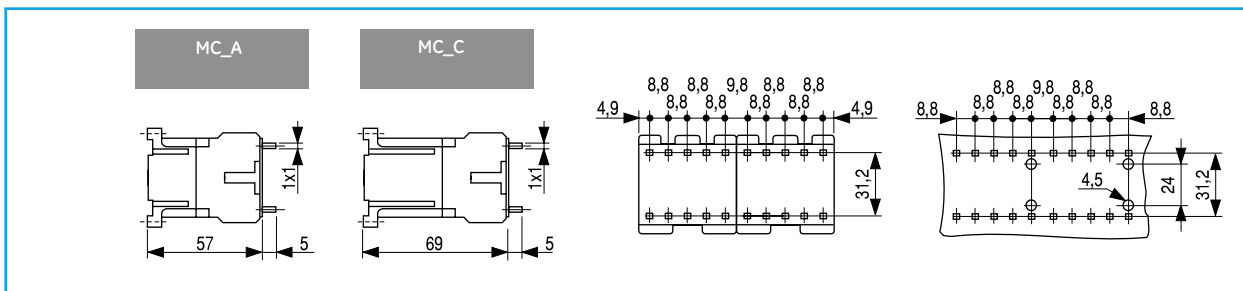

Габаритные чертежи

Система прямого пуска. IP40 / IP65

Серия CL – Система прямого пуска

Серия M. Схема реверсивного пуска

Серия CL. Схема реверсивного пуска без теплового реле

Серия CL. Схема реверсивного пуска с тепловым реле

Габаритные чертежи

Серия CL – Система пуска по схеме «звезда-треугольник»

Серия СК – Система пуска по схеме «звезда-треугольник»