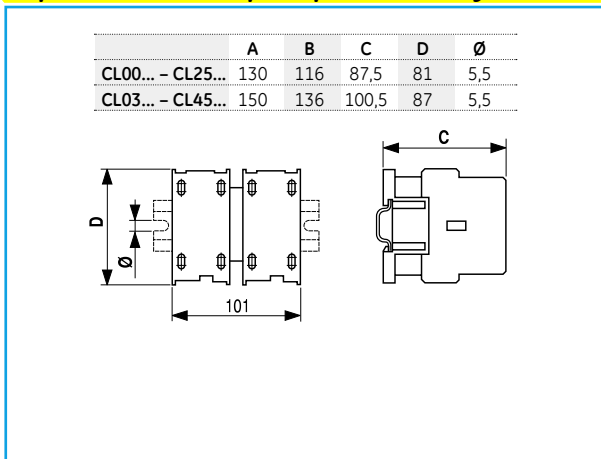

Габаритные чертежи

Система прямого пуска. IP40 / IP65

Серия CL – Система прямого пуска

Серия M. Схема реверсивного пуска

Серия CL. Схема реверсивного пуска без теплового реле

Серия CL. Схема реверсивного пуска с тепловым реле

Габаритные чертежи

Серия CL – Система пуска по схеме «звезда-треугольник»

Серия СК – Система пуска по схеме «звезда-треугольник»