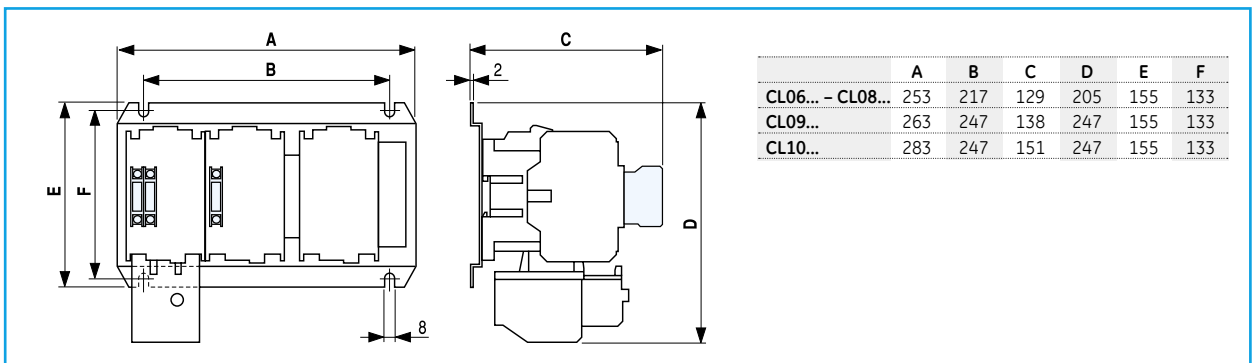

Габаритные чертежи

Система прямого пуска. IP40 / IP65

Серия CL – Система прямого пуска

Серия M. Схема реверсивного пуска

Серия CL. Схема реверсивного пуска без теплового реле

Серия CL. Схема реверсивного пуска с тепловым реле

Габаритные чертежи

Серия CL – Система пуска по схеме «звезда-треугольник»

Серия СК – Система пуска по схеме «звезда-треугольник»