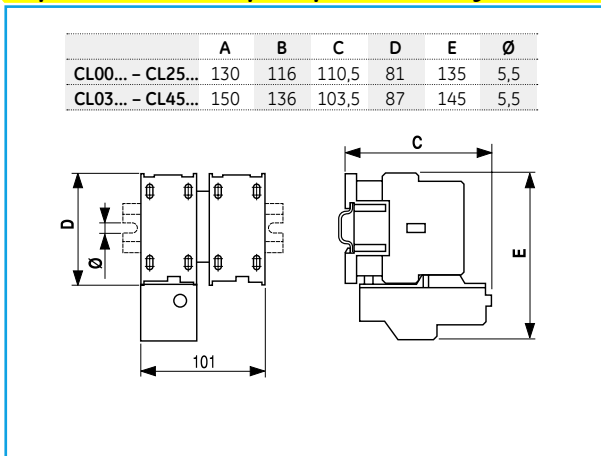

Габаритные чертежи

Система прямого пуска. IP40 / IP65

Серия CL – Система прямого пуска

Серия M. Схема реверсивного пуска

Серия CL. Схема реверсивного пуска без теплового реле

Серия CL. Схема реверсивного пуска с тепловым реле

Габаритные чертежи

Серия CL – Система пуска по схеме «звезда-треугольник»

Серия СК – Система пуска по схеме «звезда-треугольник»