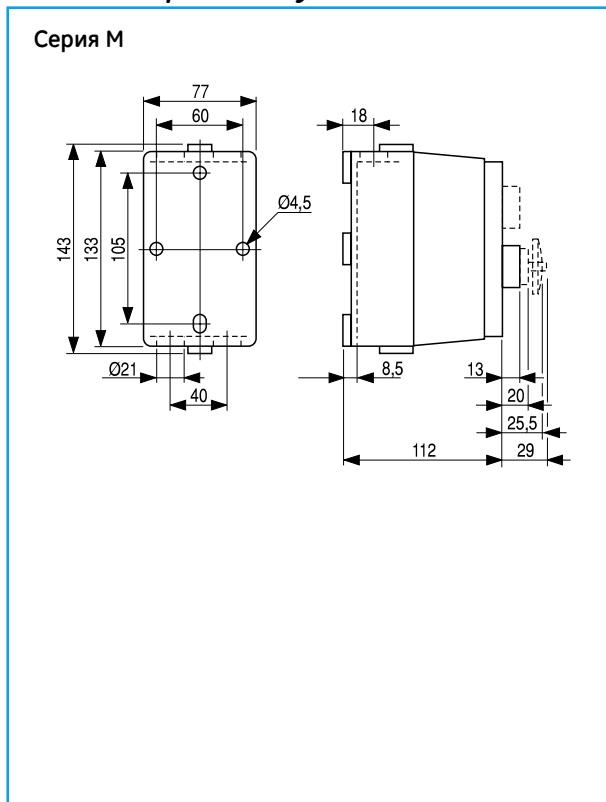

Габаритные чертежи

Система прямого пуска. IP40 / IP65

Серия CL – Система прямого пуска

Серия M. Схема реверсивного пуска

Серия CL. Схема реверсивного пуска без теплового реле

Серия CL. Схема реверсивного пуска с тепловым реле

Габаритные чертежи

Серия CL – Система пуска по схеме «звезда-треугольник»

Серия СК – Система пуска по схеме «звезда-треугольник»