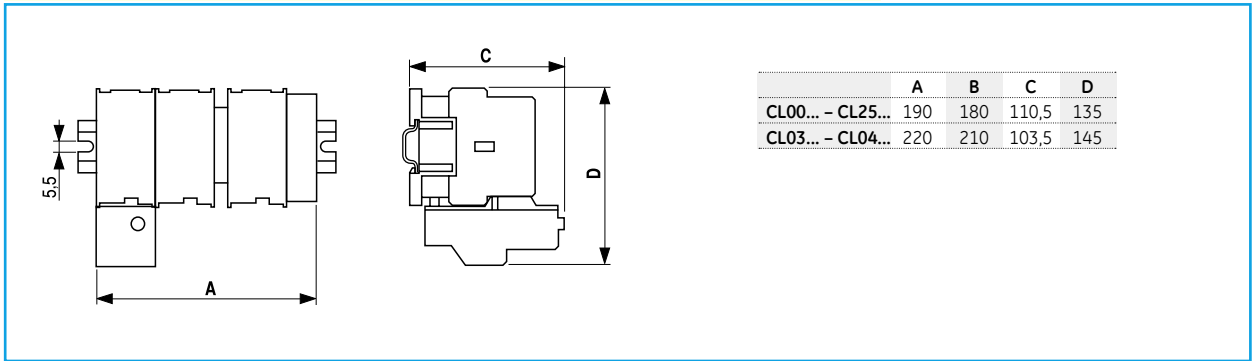

Габаритные чертежи

Система прямого пуска. IP40 / IP65

Серия CL – Система прямого пуска

Серия M. Схема реверсивного пуска

Серия CL. Схема реверсивного пуска без теплового реле

Серия CL. Схема реверсивного пуска с тепловым реле

Габаритные чертежи

Серия CL – Система пуска по схеме «звезда-треугольник»

Серия СК – Система пуска по схеме «звезда-треугольник»