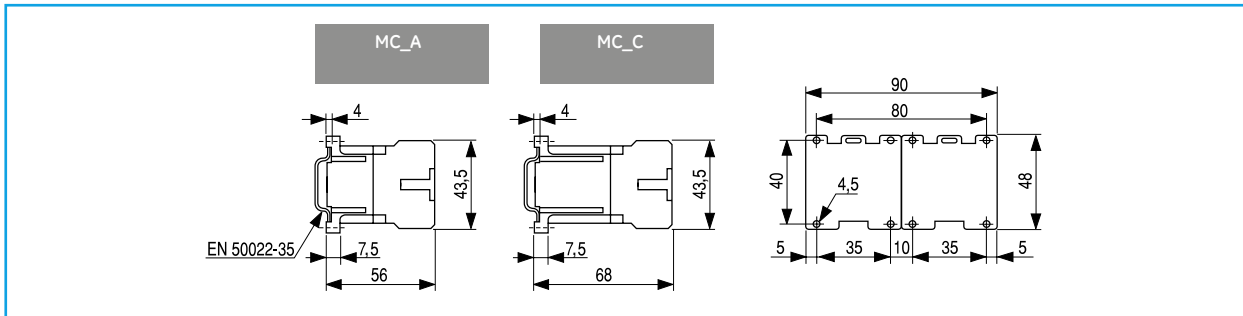

Габаритные чертежи

Система прямого пуска. IP40 / IP65

Серия CL – Система прямого пуска

Серия M. Схема реверсивного пуска

Серия CL. Схема реверсивного пуска без теплового реле

Серия CL. Схема реверсивного пуска с тепловым реле

Габаритные чертежи

Серия CL – Система пуска по схеме «звезда-треугольник»

Серия СК – Система пуска по схеме «звезда-треугольник»