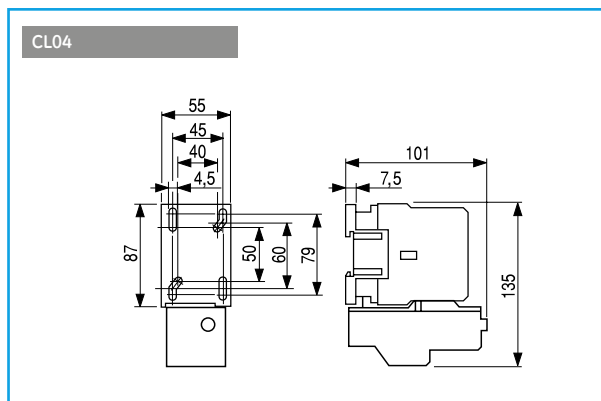

Габаритные чертежи

Система прямого пуска. IP40 / IP65

Серия CL – Система прямого пуска

Серия M. Схема реверсивного пуска

Серия CL. Схема реверсивного пуска без теплового реле

Серия CL. Схема реверсивного пуска с тепловым реле

Габаритные чертежи

Серия CL – Система пуска по схеме «звезда-треугольник»

Серия СК – Система пуска по схеме «звезда-треугольник»