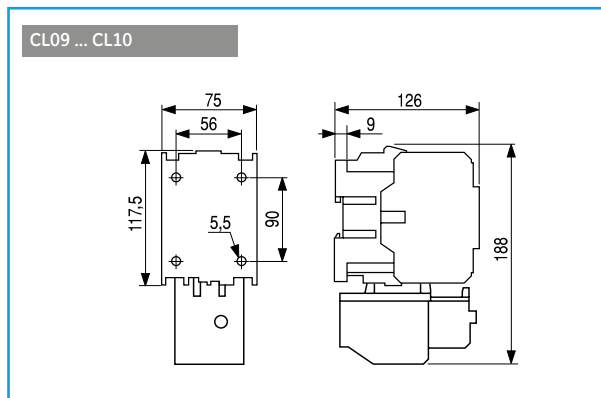

Габаритные чертежи

Система прямого пуска. IP40 / IP65

Серия CL – Система прямого пуска

Серия M. Схема реверсивного пуска

Серия CL. Схема реверсивного пуска без теплового реле

Серия CL. Схема реверсивного пуска с тепловым реле

Габаритные чертежи

Серия CL – Система пуска по схеме «звезда-треугольник»

Серия СК – Система пуска по схеме «звезда-треугольник»