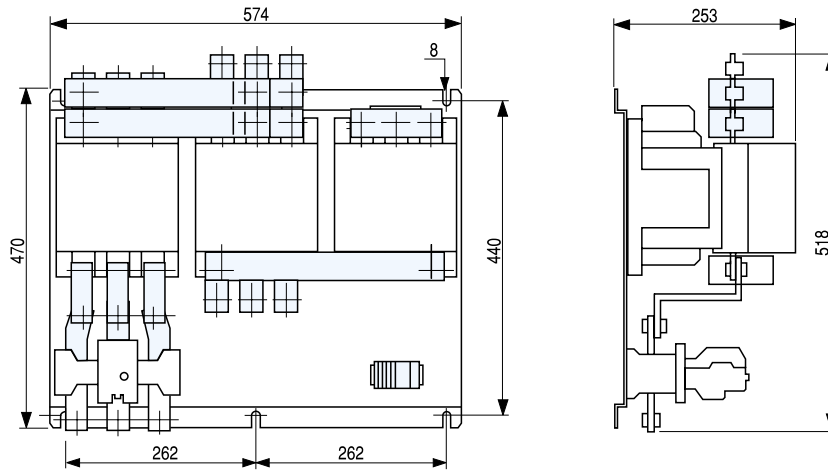

Габаритные чертежи

Серия СК – Система прямого пуска

СК75 ... СК08

СК85 ... СК95

СК10 ... СК11

СК12

Габаритные чертежи

Серия СК. Схема реверсивного пуска без теплового реле

Серия СК. Схема реверсивного пуска с тепловым реле

Серия СК – Схема реверсивного пуска без теплового реле

Серия СК – Схема реверсивного пуска с тепловым реле

Габаритные чертежи

Серия CL – Система пуска по схеме «звезда-треугольник»

Серия СК – Система пуска по схеме «звезда-треугольник»

Серия СК – Система пуска по схеме «звезда-треугольник»

СК10 ... СК11

СК12