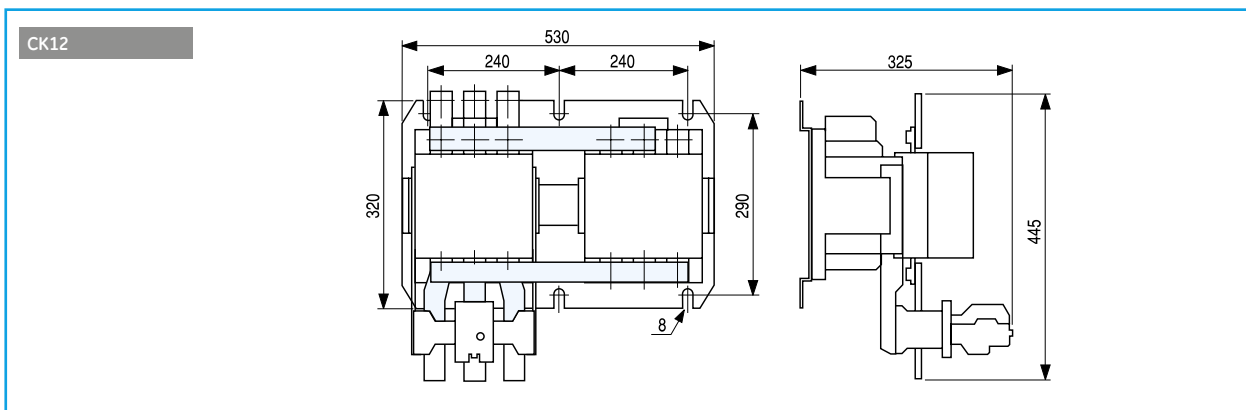

Габаритные чертежи

Серия СК – Система прямого пуска

СК75 ... СК08

СК85 ... СК95

СК10 ... СК11

СК12

Габаритные чертежи

Серия СК. Схема реверсивного пуска без теплового реле

Серия СК. Схема реверсивного пуска с тепловым реле

Серия СК – Схема реверсивного пуска без теплового реле

Серия СК – Схема реверсивного пуска с тепловым реле

Габаритные чертежи

Серия CL – Система пуска по схеме «звезда-треугольник»

Серия СК – Система пуска по схеме «звезда-треугольник»

Серия СК – Система пуска по схеме «звезда-треугольник»

СК10 ... СК11

СК12