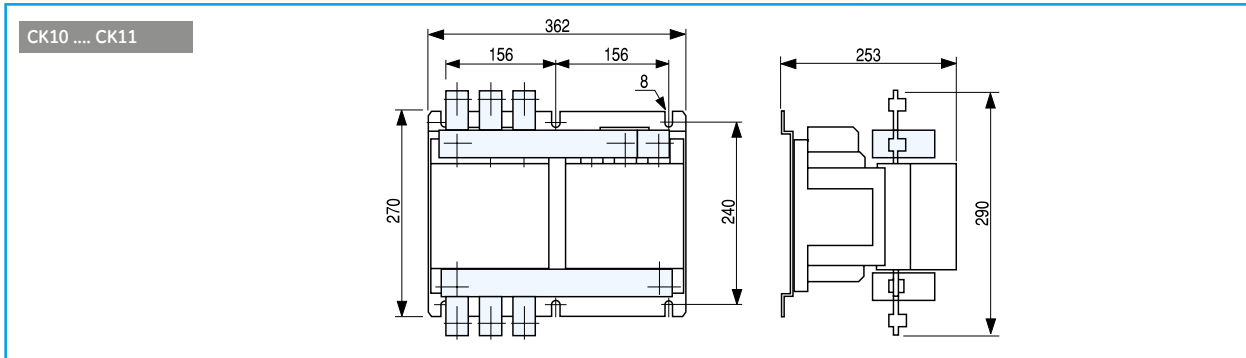

Габаритные чертежи

Серия СК – Система прямого пуска

СК75 ... СК08

СК85 ... СК95

СК10 ... СК11

СК12

Габаритные чертежи

Серия СК. Схема реверсивного пуска без теплового реле

Серия СК. Схема реверсивного пуска с тепловым реле

Серия СК – Схема реверсивного пуска без теплового реле

Серия СК – Схема реверсивного пуска с тепловым реле

Габаритные чертежи

Серия CL – Система пуска по схеме «звезда-треугольник»

Серия СК – Система пуска по схеме «звезда-треугольник»

Серия СК – Система пуска по схеме «звезда-треугольник»

СК10 ... СК11

СК12