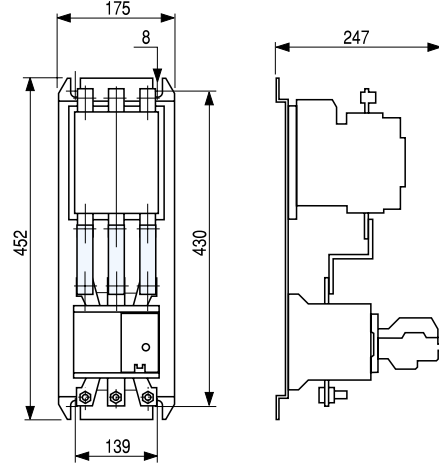

Габаритные чертежи

Серия СК – Система прямого пуска

СК75 ... СК08

СК85 ... СК95

СК10 ... СК11

СК12

Габаритные чертежи

Серия СК. Схема реверсивного пуска без теплового реле

Серия СК. Схема реверсивного пуска с тепловым реле

Серия СК – Схема реверсивного пуска без теплового реле

Серия СК – Схема реверсивного пуска с тепловым реле

Габаритные чертежи

Серия CL – Система пуска по схеме «звезда-треугольник»

Серия СК – Система пуска по схеме «звезда-треугольник»

Серия СК – Система пуска по схеме «звезда-треугольник»

СК10 ... СК11

СК12