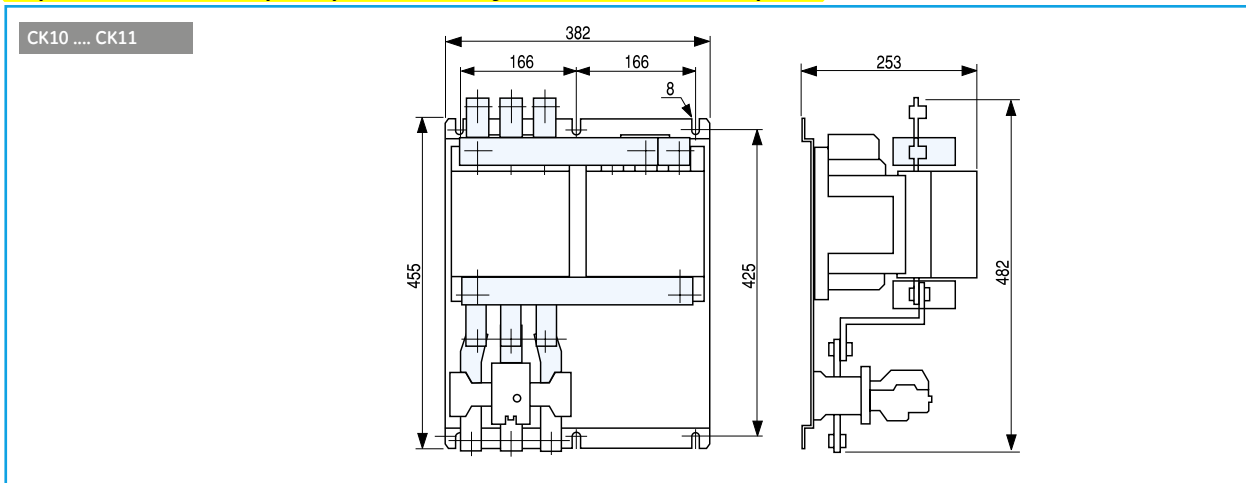

Габаритные чертежи

Серия СК – Система прямого пуска

СК75 ... СК08

СК85 ... СК95

СК10 ... СК11

СК12

Габаритные чертежи

Серия СК. Схема реверсивного пуска без теплового реле

Серия СК. Схема реверсивного пуска с тепловым реле

Серия СК – Схема реверсивного пуска без теплового реле

Серия СК – Схема реверсивного пуска с тепловым реле

Габаритные чертежи

Серия CL – Система пуска по схеме «звезда-треугольник»

Серия СК – Система пуска по схеме «звезда-треугольник»

Серия СК – Система пуска по схеме «звезда-треугольник»

СК10 ... СК11

СК12