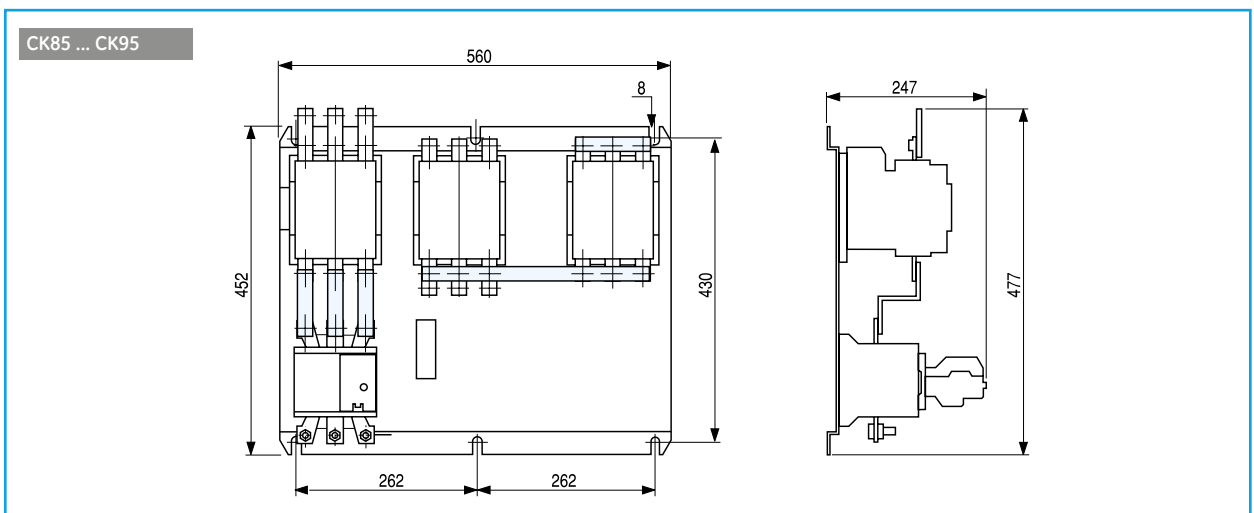

Серия СК – Система пуска по схеме «звезда-треугольник»