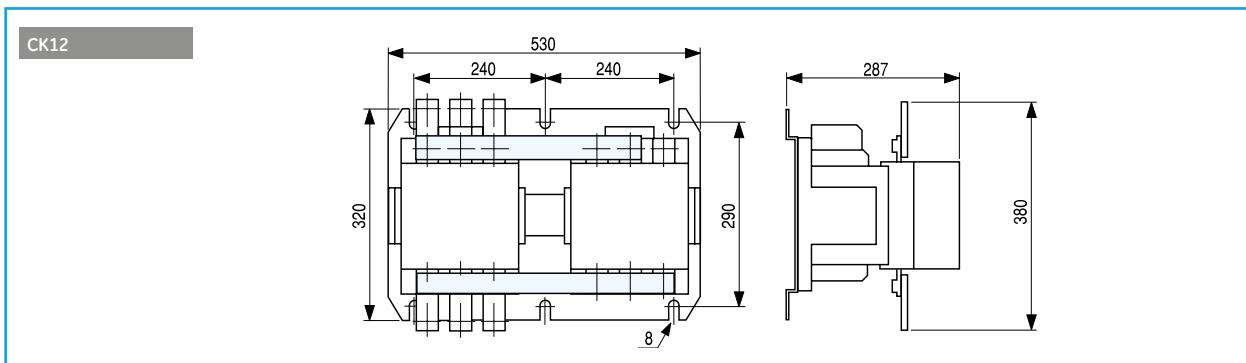

Габаритные чертежи

Серия СК – Система прямого пуска

СК75 ... СК08

СК85 ... СК95

СК10 ... СК11

СК12

Габаритные чертежи

Серия СК. Схема реверсивного пуска без теплового реле

Серия СК. Схема реверсивного пуска с тепловым реле

Серия СК – Схема реверсивного пуска без теплового реле

Серия СК – Схема реверсивного пуска с тепловым реле

Габаритные чертежи

Серия CL – Система пуска по схеме «звезда-треугольник»

Серия СК – Система пуска по схеме «звезда-треугольник»

Серия СК – Система пуска по схеме «звезда-треугольник»

СК10 ... СК11

СК12