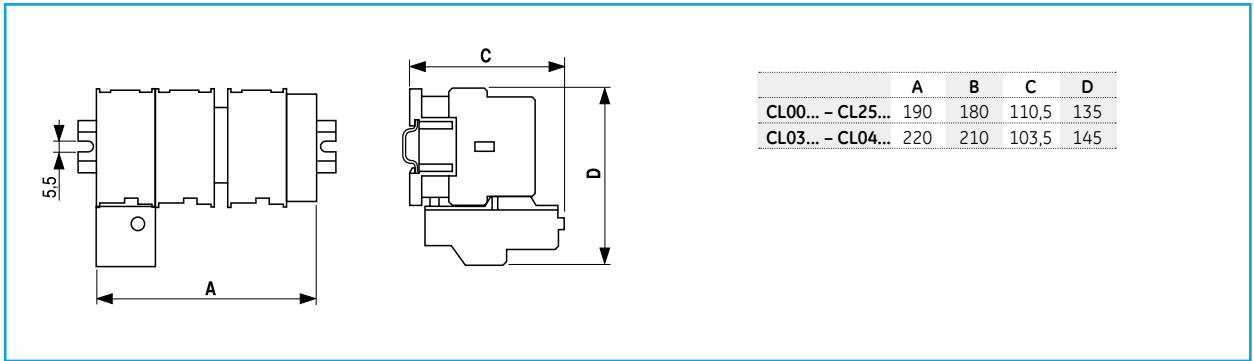

Серия СК. Схема реверсивного пуска с тепловым реле

Серия СК – Схема реверсивного пуска без теплового реле

Серия СК – Схема реверсивного пуска с тепловым реле

Габаритные чертежи

Серия CL – Система пуска по схеме «звезда-треугольник»

Серия СК – Система пуска по схеме «звезда-треугольник»

Серия СК – Система пуска по схеме «звезда-треугольник»

СК10 ... СК11

СК12