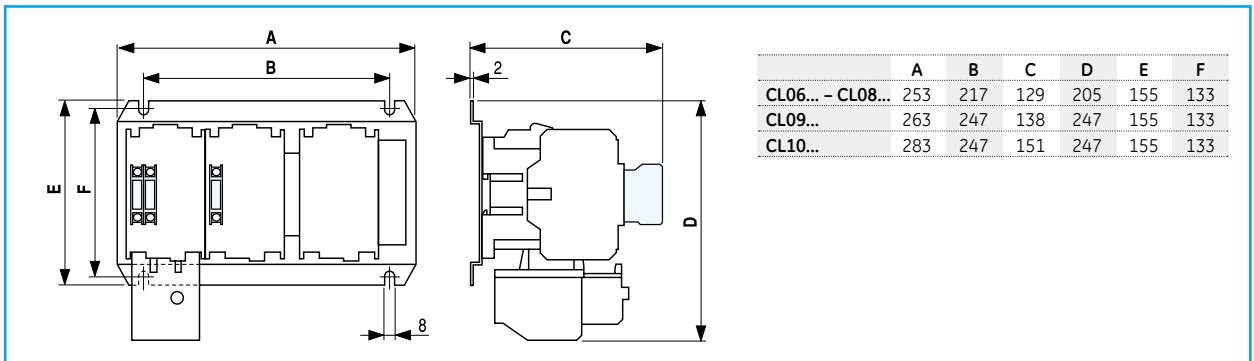

Габаритные чертежи

Серия СК – Система прямого пуска

СК75 ... СК08

СК85 ... СК95

СК10 ... СК11

СК12

Габаритные чертежи

Серия СК. Схема реверсивного пуска без теплового реле

Серия СК. Схема реверсивного пуска с тепловым реле

Серия СК – Схема реверсивного пуска без теплового реле

Серия СК – Схема реверсивного пуска с тепловым реле

Габаритные чертежи

Серия CL – Система пуска по схеме «звезда-треугольник»

Серия СК – Система пуска по схеме «звезда-треугольник»

Серия СК – Система пуска по схеме «звезда-треугольник»

СК10 ... СК11

СК12