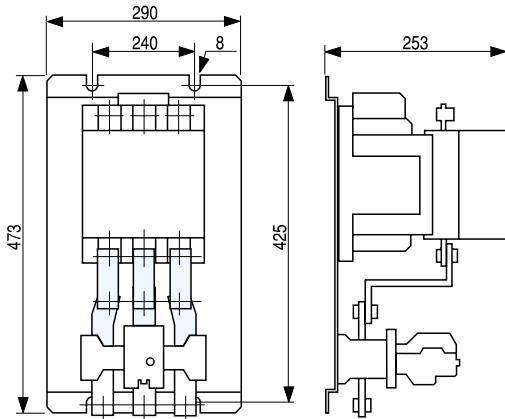

Габаритные чертежи

Серия СК – Система прямого пуска

СК75 ... СК08

СК85 ... СК95

СК10 ... СК11

СК12

Габаритные чертежи

Серия СК. Схема реверсивного пуска без теплового реле

Серия СК. Схема реверсивного пуска с тепловым реле

Серия СК – Схема реверсивного пуска без теплового реле

Серия СК – Схема реверсивного пуска с тепловым реле

Габаритные чертежи

Серия CL – Система пуска по схеме «звезда-треугольник»

Серия СК – Система пуска по схеме «звезда-треугольник»

Серия СК – Система пуска по схеме «звезда-треугольник»

СК10 ... СК11

СК12