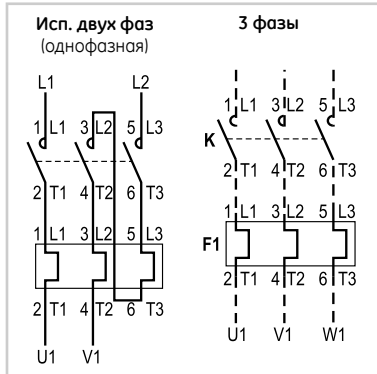

Серия СК. Схема прямого пуска (DOL)

Силовая цепь

Цепь управления

Управление двумя или более кнопками

Управление от внеш. контакта

Серия СК. Схема реверсивного пуска без теплового реле

Силовая цепь

Управление двумя или более кнопками

Цепь управления

Серия СК. Система прямого пуска (DOL) с тепловым реле

Силовая цепь

Управление двумя или более кнопками

Цепь управления