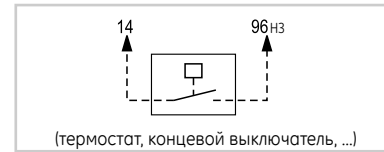

Серия СК. Схема прямого пуска (DOL)

Силовая цепь

Цепь управления

Управление двумя или более кнопками

Управление от внеш. контакта

Серия СК. Схема реверсивного пуска без теплового реле

Силовая цепь

Управление двумя или более кнопками

Цепь управления

Серия СК. Система прямого пуска (DOL) с тепловым реле

Силовая цепь

Управление двумя или более кнопками

Цепь управления