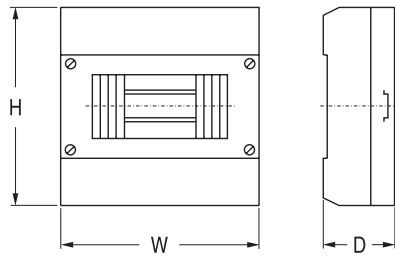

Fix-o-Rail Covers - Surface mounting

Dimensions (mm)			
Type	H	W	D
2 mod.	139	51	61
4 mod.	139	88	61
6 mod.	140	165	72
8 mod.	198	200	72

Fix-o-Rail Design - Surface mounting

Dimensions (mm)			
Type	A	B	C
10 mod.	220	188	168
14 mod.	292	260	240
18 mod.	370	340	310

Fix-o-Rail Classic - Surface mounting

Dimensions (mm)	
Type	H
1 row - 13 mod.	250
2 rows - 26 mod.	375
3 rows - 39 mod.	500
4 rows - 52 mod.	625

Dimensions

A

B

C

D

E