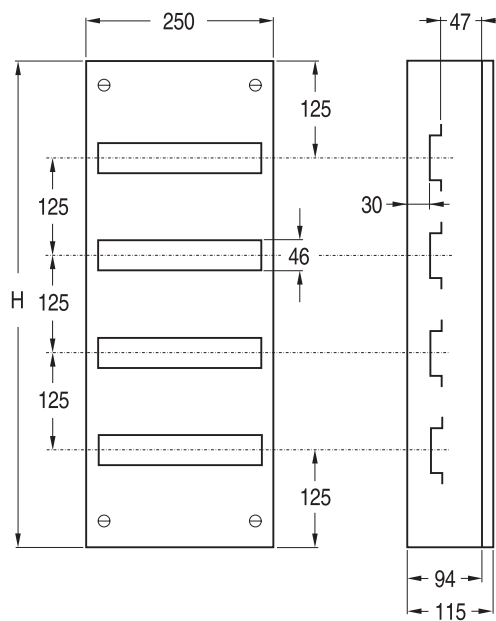

Fix-o-Rail Covers - Surface mounting

Dimensions (mm)			
Type	H	W	D
2 mod.	139	51	61
4 mod.	139	88	61
6 mod.	140	165	72
8 mod.	198	200	72

Fix-o-Rail Design - Surface mounting

Dimensions (mm)			
Type	A	B	C
10 mod.	220	188	168
14 mod.	292	260	240
18 mod.	370	340	310

Fix-o-Rail Classic - Surface mounting

Dimensions (mm)	
Type	H
1 row - 13 mod.	250
2 rows - 26 mod.	375
3 rows - 39 mod.	500
4 rows - 52 mod.	625

Dimensions

A

B

C

D

E