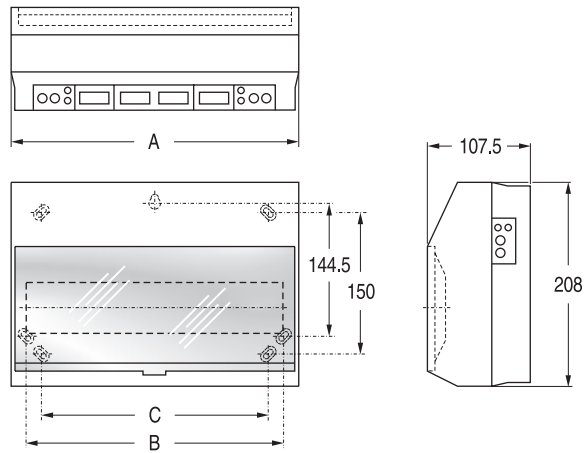

Fix-o-Rail Covers - Surface mounting

Dimensions (mm)			
Type	H	W	D
2 mod.	139	51	61
4 mod.	139	88	61
6 mod.	140	165	72
8 mod.	198	200	72

Fix-o-Rail Design - Surface mounting

Dimensions (mm)			
Type	A	B	C
10 mod.	220	188	168
14 mod.	292	260	240
18 mod.	370	340	310

Fix-o-Rail Classic - Surface mounting

Dimensions (mm)	
Type	H
1 row - 13 mod.	250
2 rows - 26 mod.	375
3 rows - 39 mod.	500
4 rows - 52 mod.	625

Dimensions

A

B

C

D

E