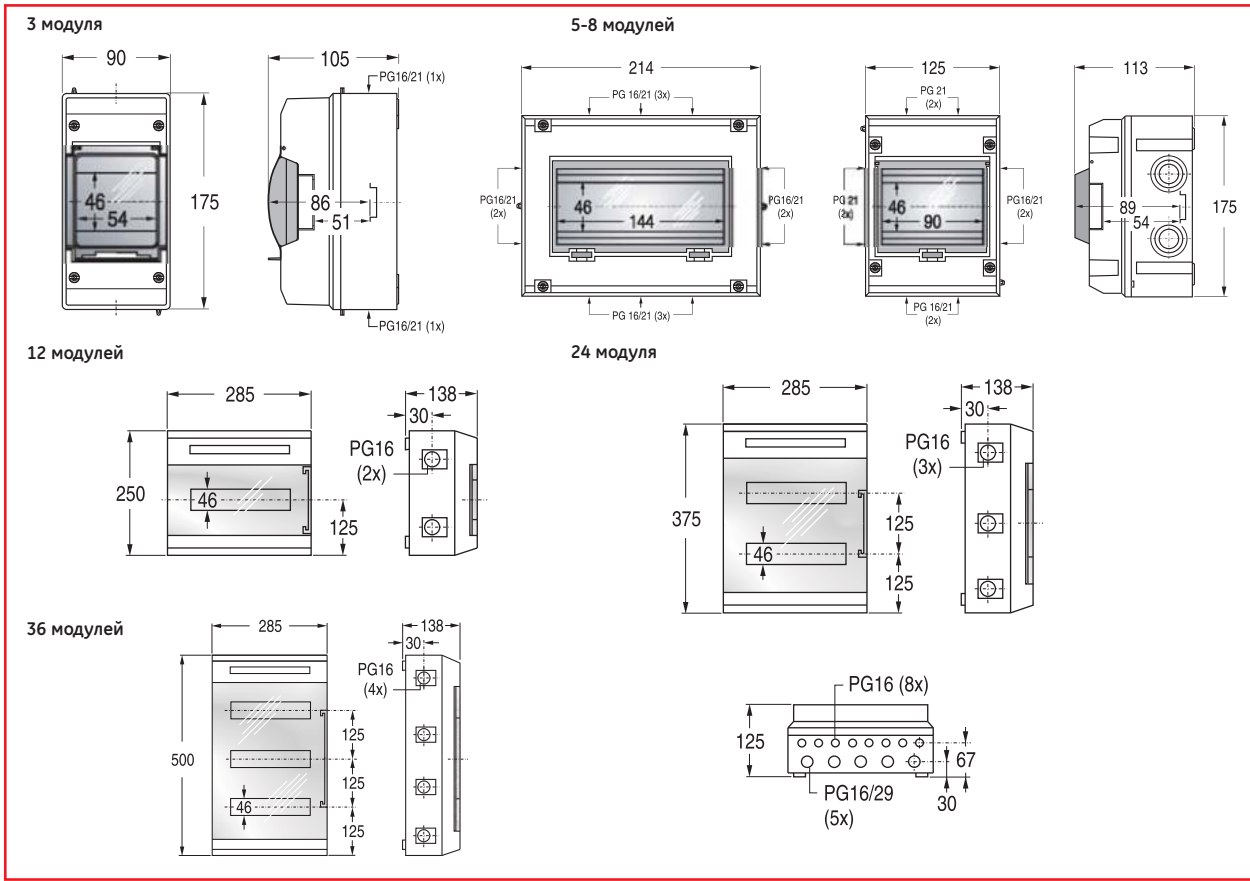

Fix-o-Rail

Распределительные щиты

Fix-o-Rail 55 - Навесное исполнение

Абасо F - Скрытая проводка