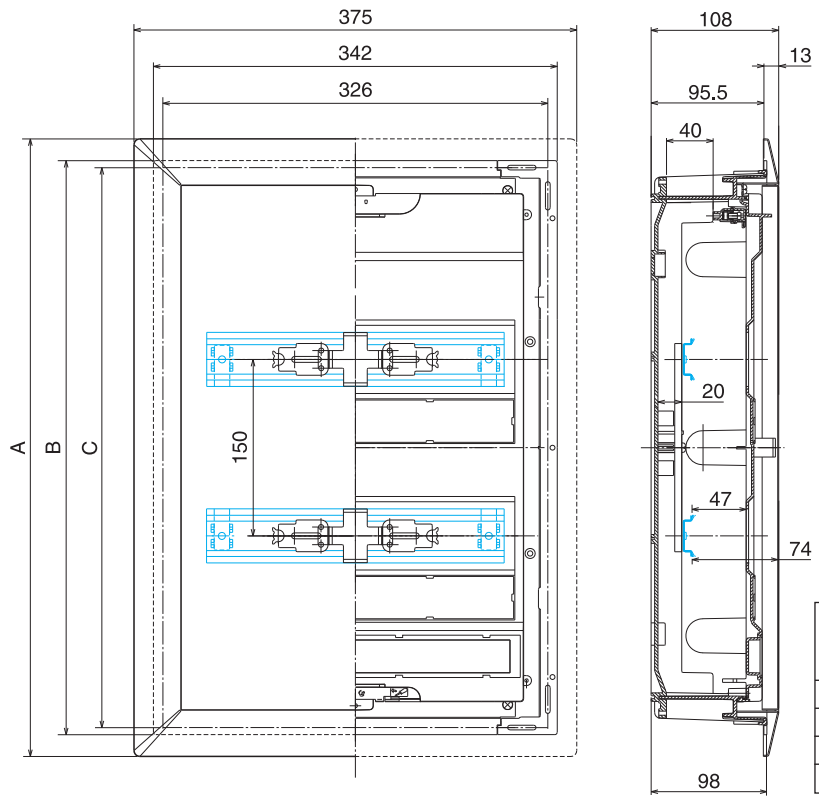

Fix-o-Rail

Fix-o-Rail 150-F4 - Скрытая проводка

Размеры			
Тип	A	B	C
1 ряд - 14 мод.	350	313	301
2 ряда - 28 мод.	525	488	476
3 ряда - 42 мод.	675	638	626
4 ряда - 56 мод.	825	788	776

Fix-o-Rail 150-F4 - Скрытая проводка

Скрытая проводка в кирпичной кладке

Скрытая проводка и неполное встраивание в кирпичную кладку

Полускрытая проводка в железобетонную стену

Распределительные щиты

A

B

C

D