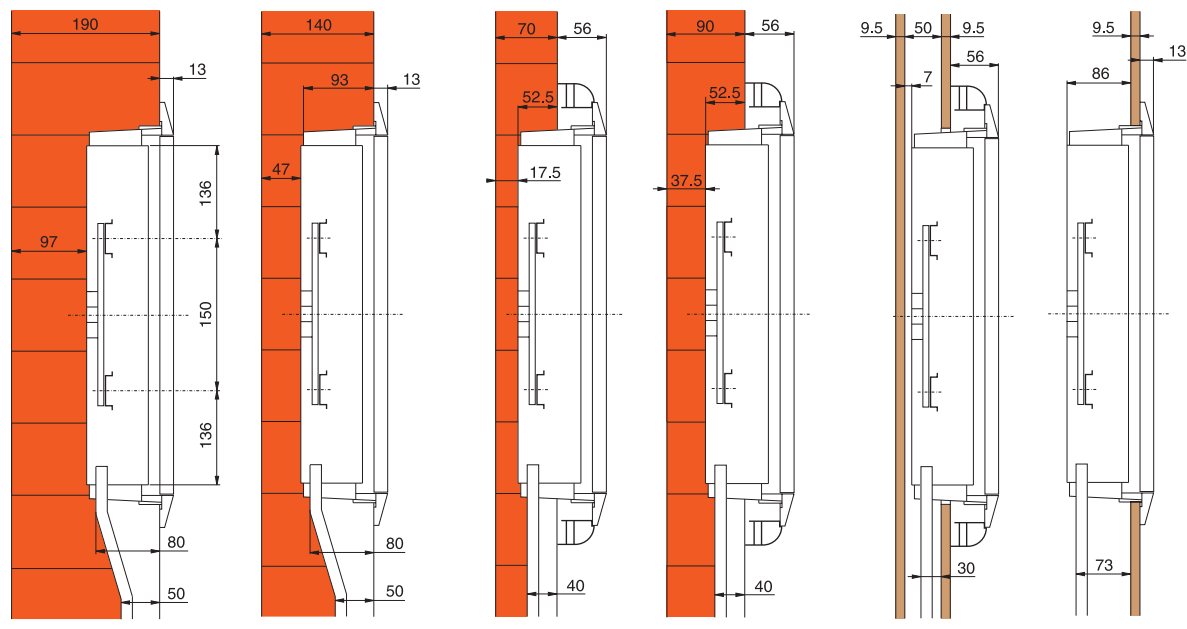

Fix-o-Rail

Fix-o-Rail 150-F4 - Скрытая проводка

Размеры			
Тип	A	B	C
1 ряд - 14 мод.	350	313	301
2 ряда - 28 мод.	525	488	476
3 ряда - 42 мод.	675	638	626
4 ряда - 56 мод.	825	788	776

Fix-o-Rail 150-F4 - Скрытая проводка

Скрытая проводка в кирпичной кладке

Скрытая проводка и неполное встраивание в кирпичную кладку

Полускрытая проводка в железобетонную стену

Распределительные щиты

A

B

C

D