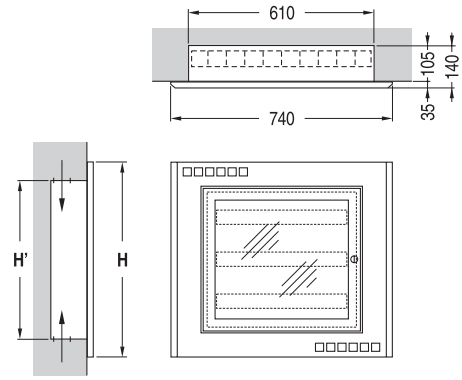

## Dimensional drawings

### Fix-o-Rail 144

Fix-o-Rail 144 S  
Surface mounting

| Dimensions (mm)          |      |
|--------------------------|------|
|                          | H    |
| 3 rows - 72 mod.         | 650  |
| 4 rows - 96 mod.         | 800  |
| 5 rows - 120 mod.        | 950  |
| 6 rows - 144 mod.        | 1100 |
| 4 rows+Record - 120 mod. | 1100 |

Fix-o-Rail 144 F  
Flush mounting

| Dimensions (mm)          |      |      |
|--------------------------|------|------|
|                          | H    | H'   |
| 3 rows - 72 mod.         | 650  | 560  |
| 4 rows - 96 mod.         | 800  | 710  |
| 5 rows - 120 mod.        | 950  | 860  |
| 6 rows - 144 mod.        | 1100 | 1010 |
| 4 rows+Record - 120 mod. | 1100 | 1010 |