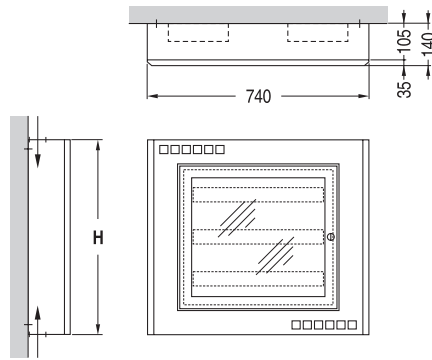

## Dimensional drawings

### Fix-o-Rail 144

Fix-o-Rail 144 S  
Surface mounting

| Dimensions (mm)          |      |
|--------------------------|------|
|                          | H    |
| 3 rows - 72 mod.         | 650  |
| 4 rows - 96 mod.         | 800  |
| 5 rows - 120 mod.        | 950  |
| 6 rows - 144 mod.        | 1100 |
| 4 rows+Record - 120 mod. | 1100 |

Fix-o-Rail 144 F  
Flush mounting

| Dimensions (mm)          |      |      |
|--------------------------|------|------|
|                          | H    | H'   |
| 3 rows - 72 mod.         | 650  | 560  |
| 4 rows - 96 mod.         | 800  | 710  |
| 5 rows - 120 mod.        | 950  | 860  |
| 6 rows - 144 mod.        | 1100 | 1010 |
| 4 rows+Record - 120 mod. | 1100 | 1010 |