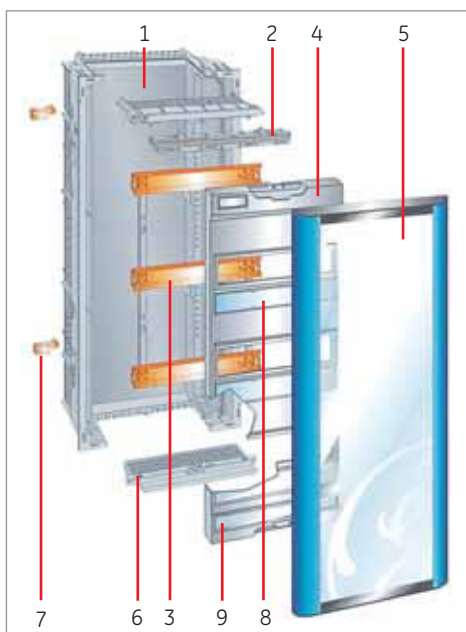

Благодаря аккуратному внешнему виду и цвету декоративной рамы и дверцы, встраиваемый корпус Fix-o-Rail 150-F1 обладает эстетической привлекательностью, особенно важной там, где ценится внешний вид оборудования.

### Комплектация

1. Основание
2. Держатель с клеммными колодками
3. Съемная монтажная рама
4. Защитная панель
5. Декоративная рама и дверца <sup>(1)</sup>
6. Съемные вводы
7. Кронштейны для регулировки положения
8. Наклейки с держателями
9. Держатель для хранения однолинейной схемы

### Характеристики

- Полная изоляция ☑
- Высокий уровень защиты IP40
- Материал с высокой противударной устойчивостью
- Центральное расстояние между рейками DIN - 150 мм и 20мм свободного пространства за монтажной рамой
- 1, 2, 3 и 4 рядные/ 14 модулей на ряд
- Прозрачная дверца и съемная монтажная рама
- Один и тот же корпус может быть установлен как в кирпичную так и в железобетонную стену
- Универсально для всех модульных устройств с высотой фланца 47 мм и общей глубиной 70 мм
- Дополнительный замок для безопасности
- Корпус из полистирола
- Огнестойкость: невоспламеняемый материал, стойкий к воздействию высоких температур до 850°C